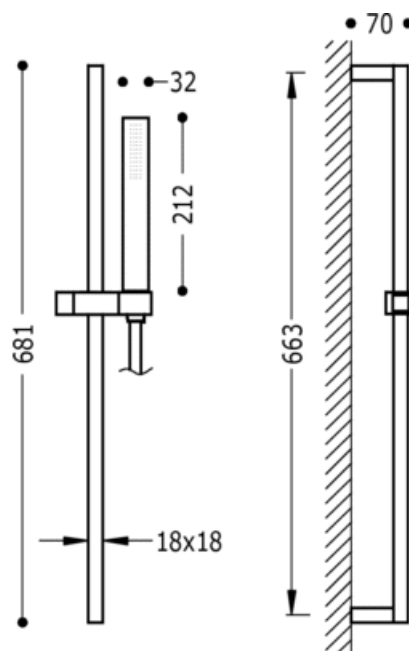

Гарнитура с антиизвестковым покрытием CUADRO/SLIM; Латунь, длина 663 мм. Шланг SATIN: хромовое покрытие

Штанги и гарнитуры для душа

CRO 03433603

CRO 03433604