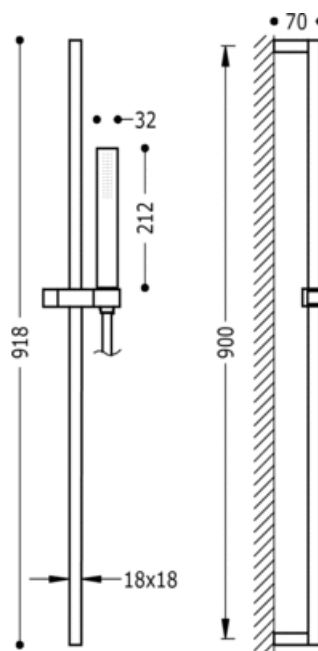

Гарнитура с антиизвестковым покрытием CUADRO/SLIM; Латунь, длина 900 мм. Шланг SATIN: хромовое покрытие

Штанги и гарнитуры для душа

CRO 03433603

CRO 03433604