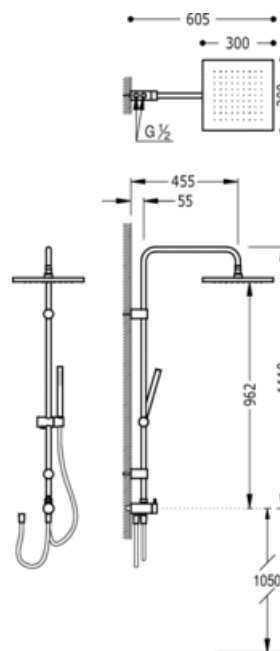

Душевая система антиизвестковая; Скользящая штанга с настенными кронштейнами. Несъемный душ 300x300 мм. Латунь. Душ с антиизвестковым покрытием. Шланг SATIN. Подходит к душевой и ванно-душевой системе: хромовое покрытие