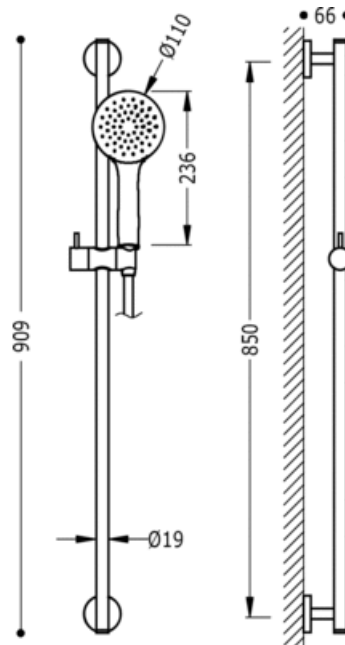

Душевой гарнитур; диаметр 19 мм, длина 850 мм. Шланг SATIN: хромовое покрытие

Штанги и гарнитуры для душа

CRO 06192801