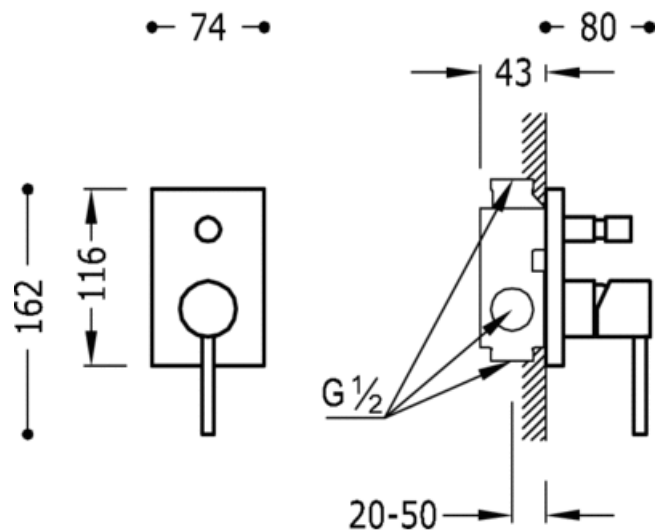

Однорычажный встраиваемый смеситель (2 канала); включая встраиваемый корпус:
хромовое покрытие, рукоятка

Ванна / душ
Однорычажный смеситель
Рычаг
Встроенный

CRO 06218002