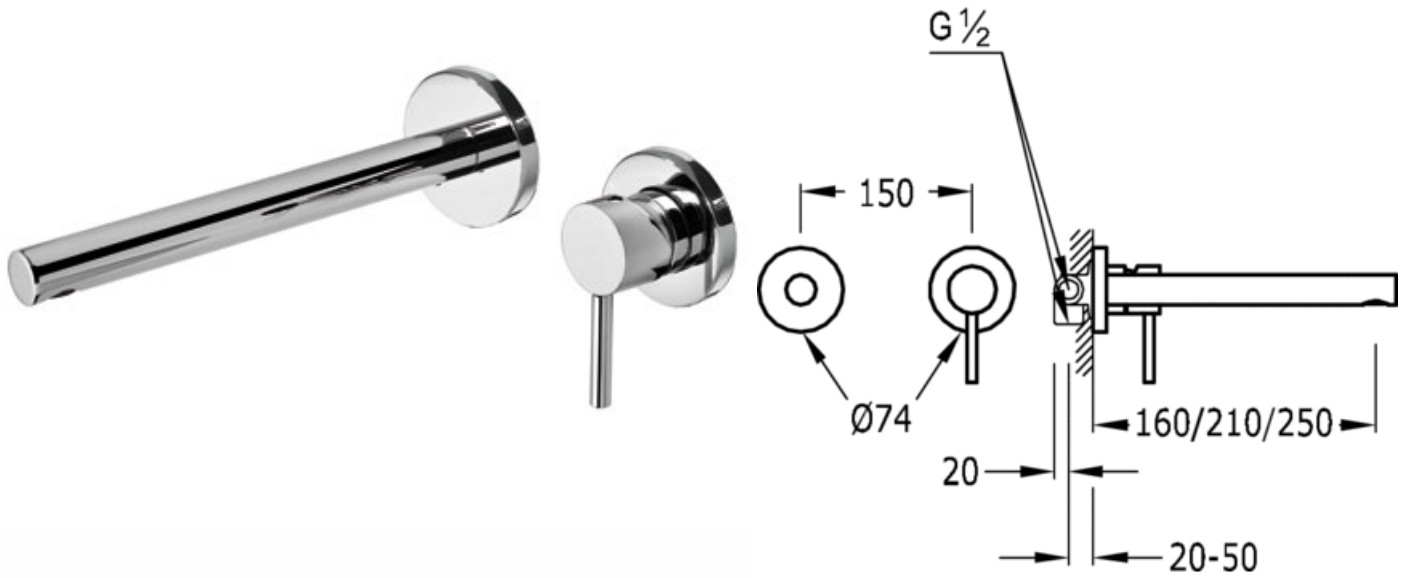

Однорычажный настенный смеситель; Цельный встроенный корпус включен в комплект.  
Излив 250 мм: хромированное покрытие, рукоятка

Умывальник / смесители для кухни  
Однорычажный смеситель  
Рычаг  
С аэратором  
Встроенный