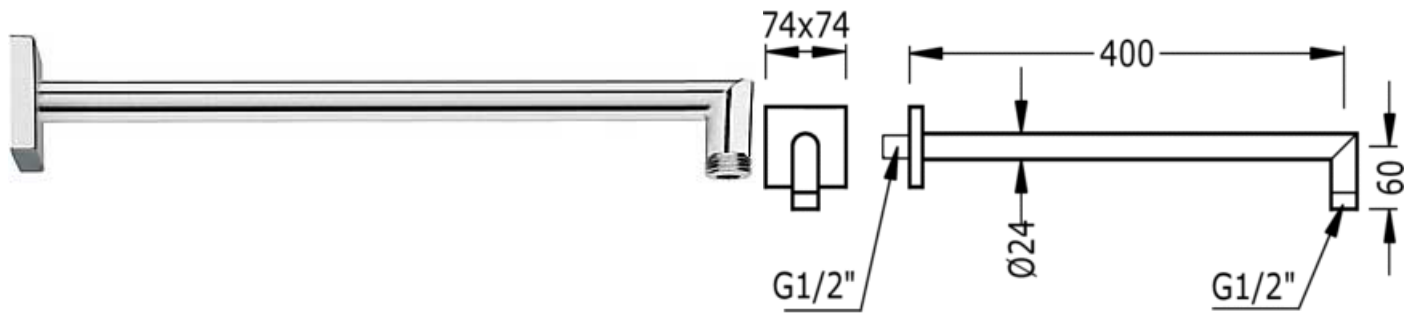

Головка настенная; для душевого распылителя: хромо́вое покрытие

Держатели

CRO 06243201