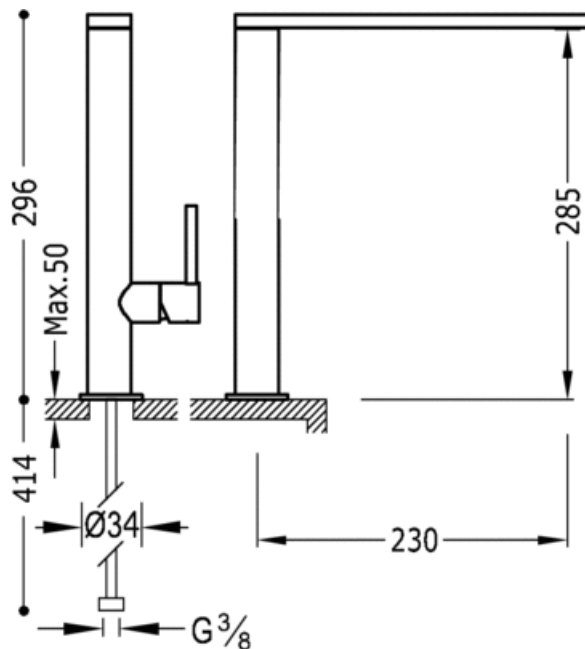

Однорычажный вертикальный смеситель для мойки; излив 34x9 мм: хромовое покрытие, ручьятка

Кухня однорычажный
Однорычажный смеситель
Рычаг
С аэратором
Поверхность

CRO 06248801