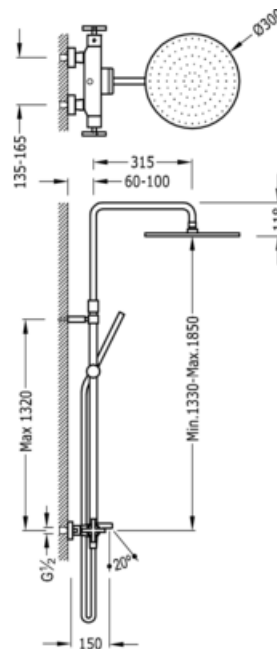

Система для ванны и душа термостатическая; - Несъемный душ диаметр 300 мм. с шарниром. Латунь (1.34.137.30).- Съемный душ с антиизвестковым покрытием (034.116.01).- Шланг SATIN (91.34.609.15).- Телескопическая штанга.: хромовое покрытие

Душ
Термостатический
Рукоятка
Поверхность

CRO 06331201