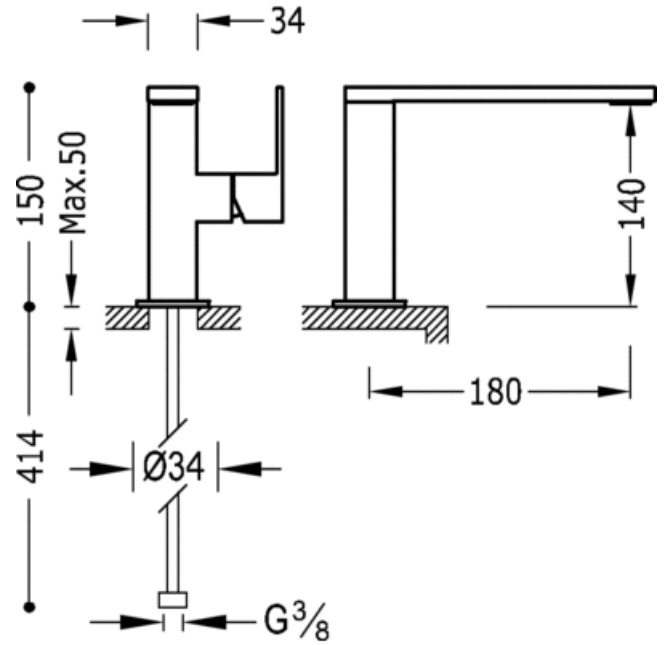

Однорычажный смеситель для умывальника; излив 34x10 мм: хромовое покрытие, рукоятка

Умывальник
 Однорычажный смеситель
 Рычаг
 С аэратором
 Поверхность

CRO 10620501