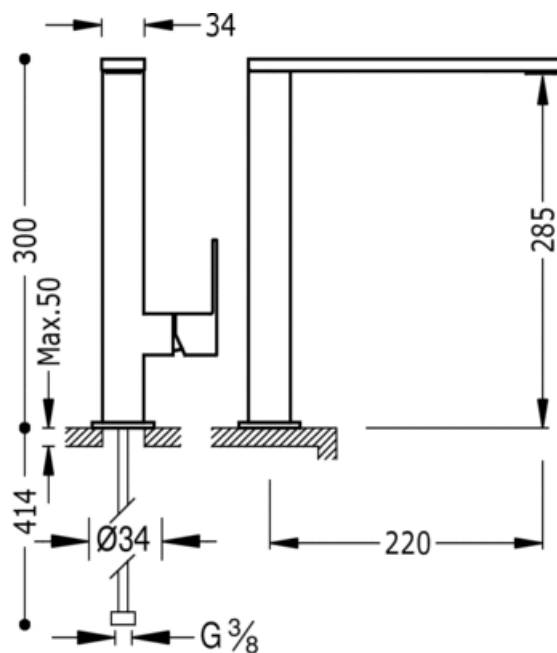

Однорычажный вертикальный смеситель для мойки; излив 34x10 мм: хромовое покрытие, ручьятка

Кухня однорычажный
Однорычажный смеситель
Рычаг
Поверхность

CRO 106486