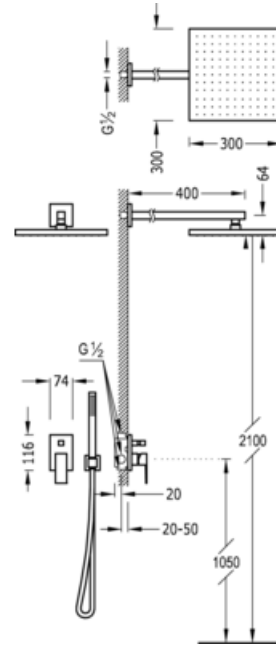

Душевая система с однорычажным встроенным смесителем CUADRO; с затвором и регулятором потока.- Включая встраиваемый корпус- Несъемный душ 300x300 мм. с шарниром. Латунь (1.34.138.30). - Настенный держатель. (006.182.01).- Съемный душ с антиизвестковым покрытием (006.639.01).- Шланг SATIN (91.34.609.15).:

91.30.190

Cr

Душ
Однорычажный смеситель
Рычаг
Встроенный

CRO 106980