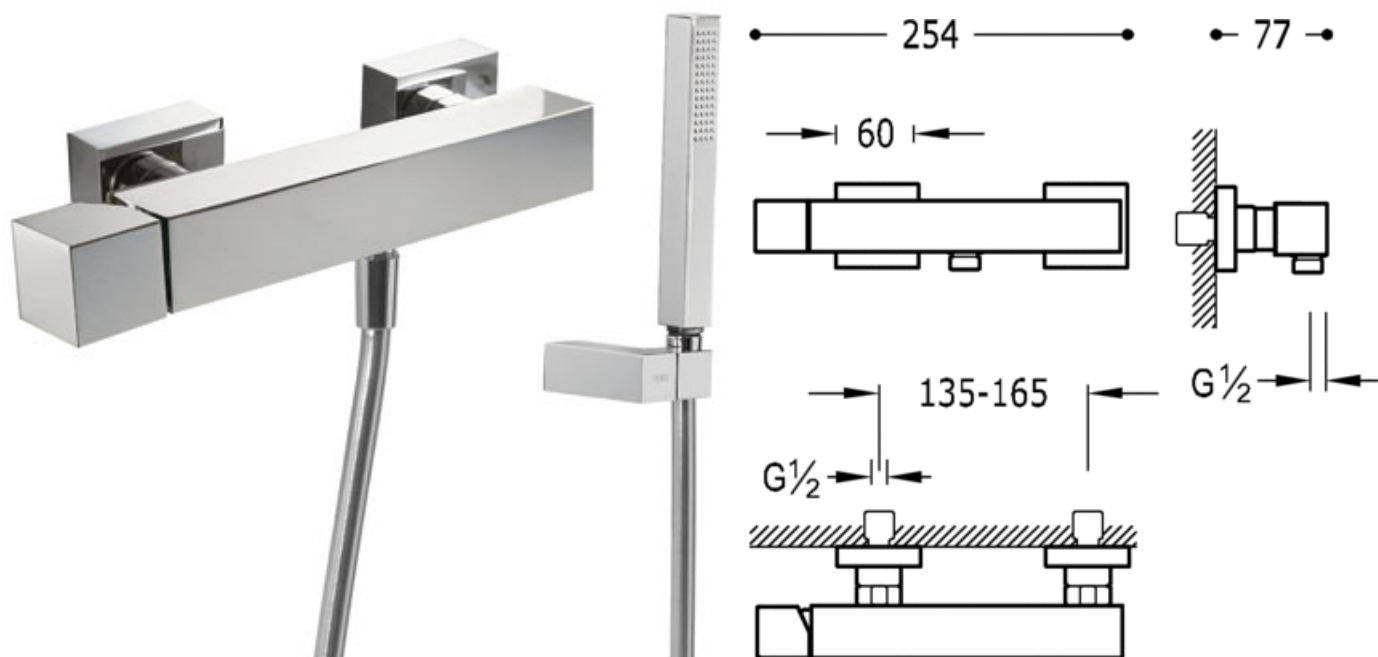

Однорычажный смеситель для душа; Ручной душ с антиизвестковым покрытием (006.639.01) и регулируемым держателем. Шланг SATIN (91.34.609.15): хромовое покрытие, маховик

Душ
Однорычажный смеситель
Рукоятка
Поверхность