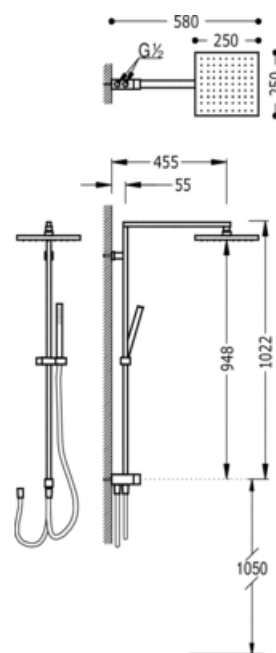

Душевая система CUADRO антиизвестковая; Несъемный душ 250x250 мм. Съемный душ с антиизвестковым покрытием. Шланг SATIN. Подходит к душевой и ванно-душевой системе: хромовое покрытие

Ванна / душ

CRO 107476