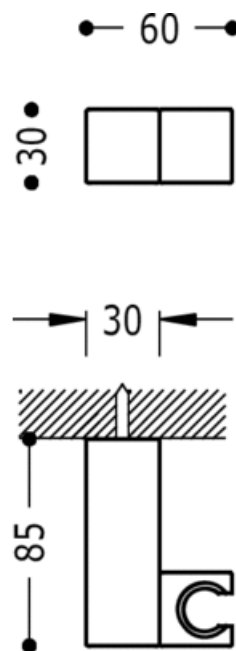

Квадратный регулируемый держатель; Латунь: хромовое покрытие

Держатели

CRO 107839