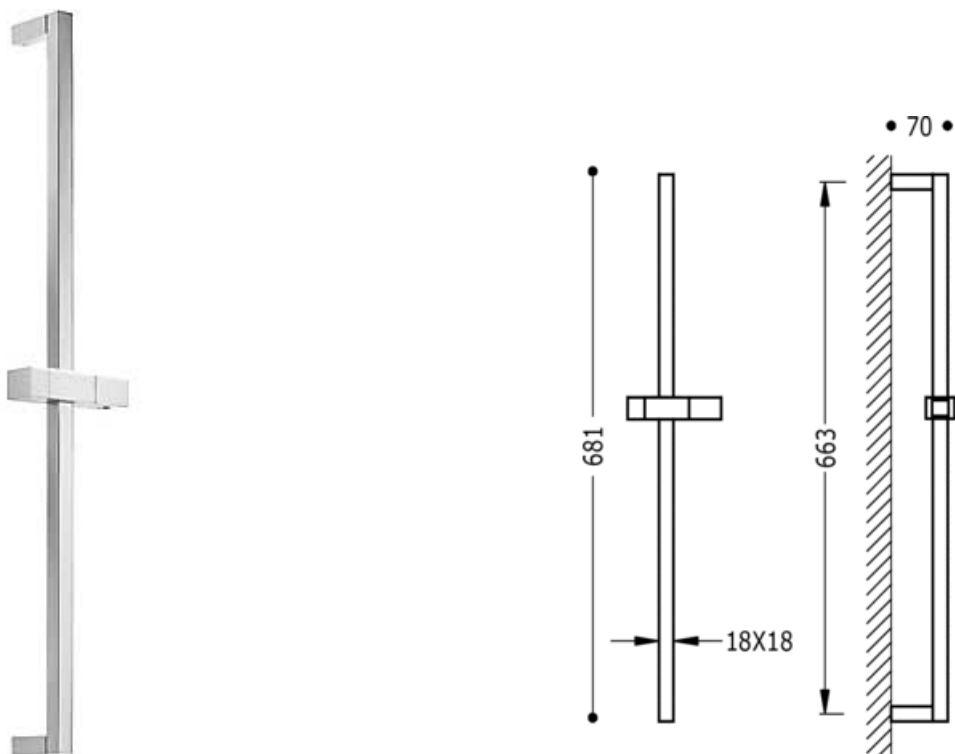

Скользящая штанга CUADRO/SLIM; Латунь, длина 663 мм: хромовое покрытие

Cr

Штанги и гарнитуры для душа

CRO 107922

CRO 134520