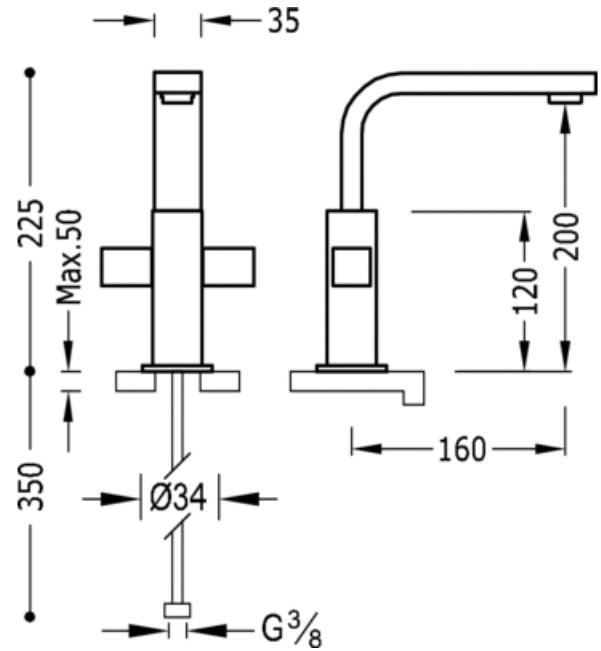

Вертикальный двуручный смеситель; излив 35x15 мм: хромовое покрытие, маховик

Умывальник  
 Двуручный смеситель  
 Рукоятка  
 С аэратором  
 Поверхность

CRO 108604