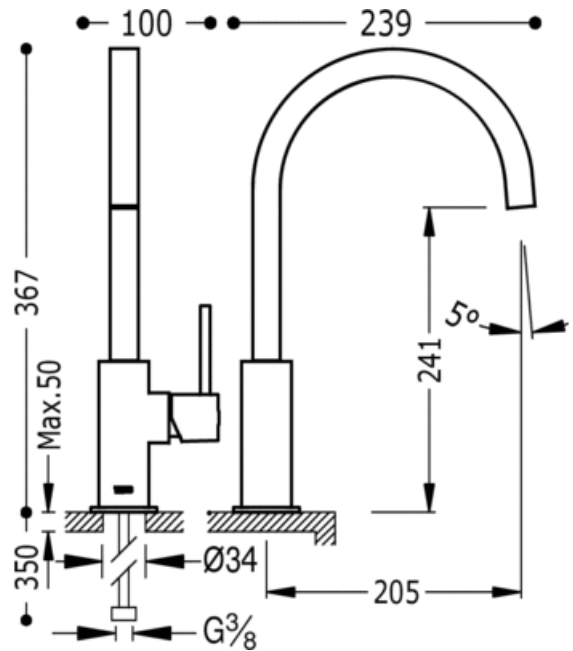

Однорычажный вертикальный смеситель для мойки; излив 22x22 мм: хромовое покрытие, ручьятка

Кухня однорычажный
 Однорычажный смеситель
 Рычаг
 С аэратором
 Поверхность

CRO 130497