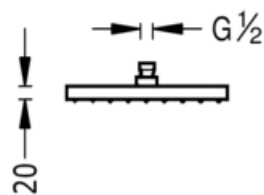

Распылитель для душа антиизвестковый FULL; хром, 250x250 мм: хромовое покрытие

250

250

57

Верхние души

CRO 13413826