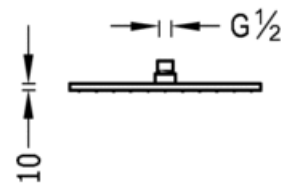

Распылитель для душа антиизвестковый CUB-300; латунь, 300x300 мм: хромовое покрытие

300

300

45

Верхние души

CRO 13413830