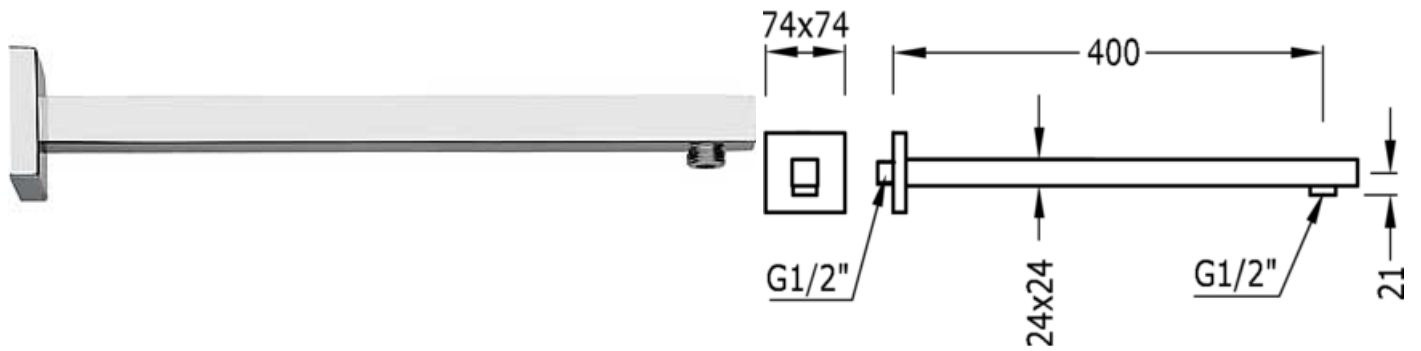

Головка настенная; для душевого распылителя: хромовое покрытие

Держатели

CRO 13413940