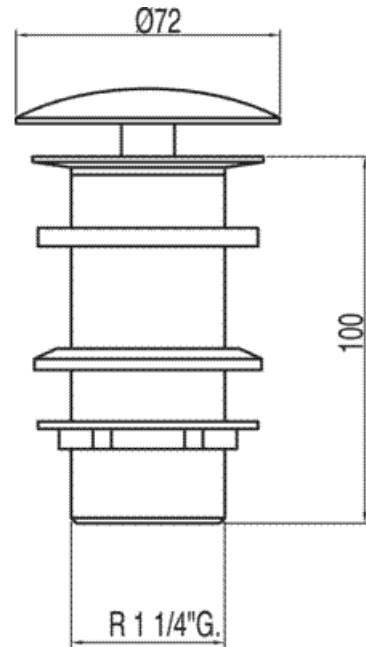

Клапан для свободного умывальника (всегда открытый слив); Пробка диаметр 72 мм:
хромовое покрытие

Cr

Другое

CRO 13424030