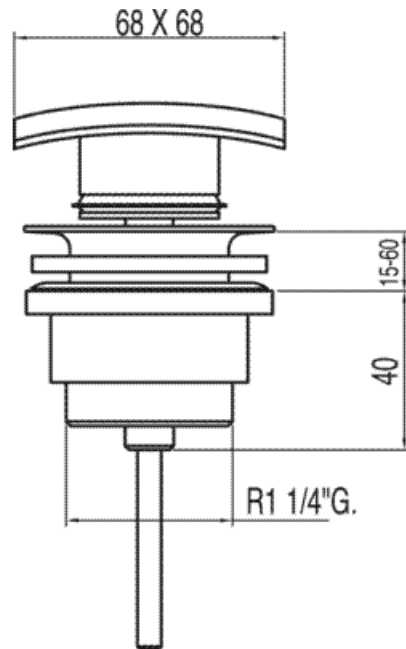

Клапан для умывальника SIMPLE-RAPID; Пробка квадратная 68x68 мм CLICK-CLACK:  
хромовое покрытие

Другое

CRO 13434010