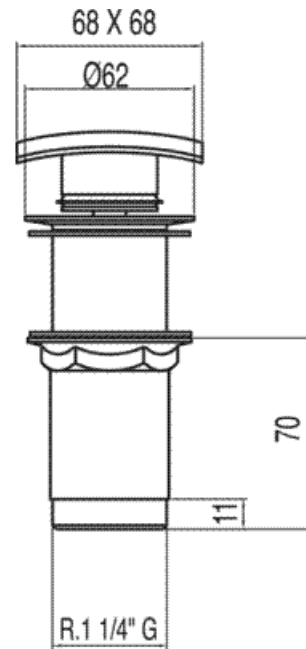

Клапан для умывальника без водослива; Пробка квадратная 68x68 мм CLICK-CLACK:  
хромовое покрытие

Другое

CRO 13434120