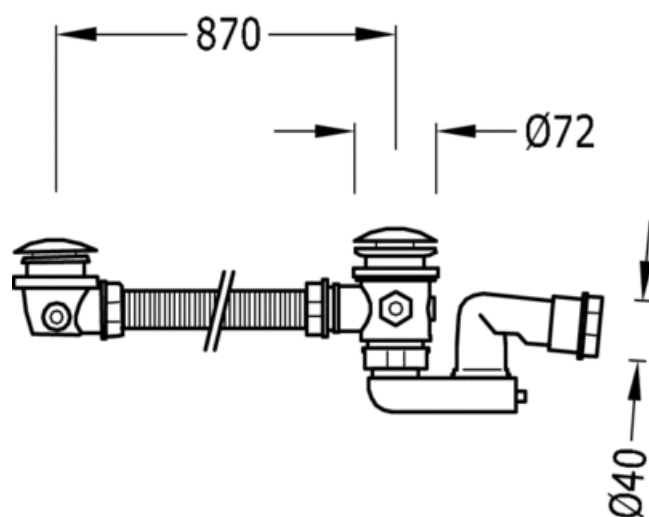

Сифон для ванны с дренажным трапом: хромовое покрытие

Cr

Другое

CRO 134445