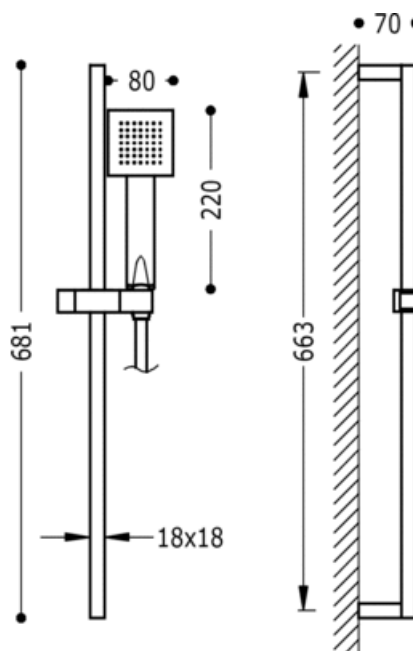

Гарнитура с антиизвестковым покрытием CUADRO-MINI; Латунь, длина 663 мм. Шланг SATIN: хромовое покрытие

Штанги и гарнитуры для душа

CRO 134512

CRO 134522