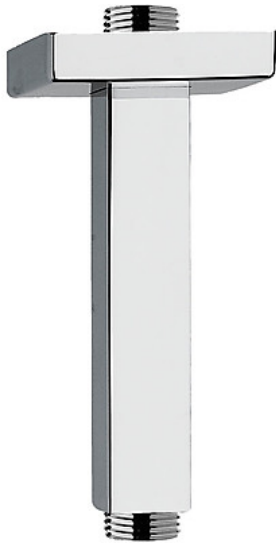

Головка потолочная; для душевого распылителя: хромовое покрытие

Держатели

CRO 13452202