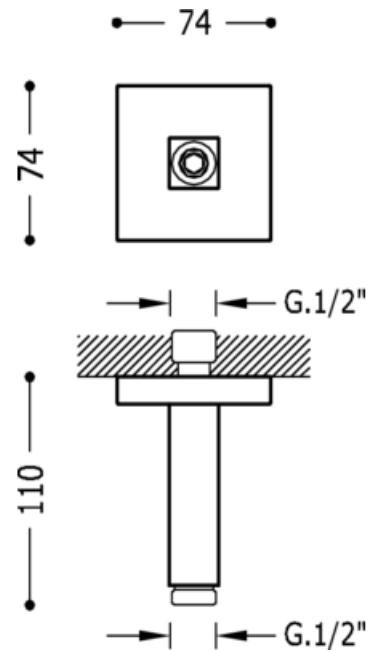

Головка потолочная; для душевого распылителя: хромовое покрытие

Держатели

CRO 13452202