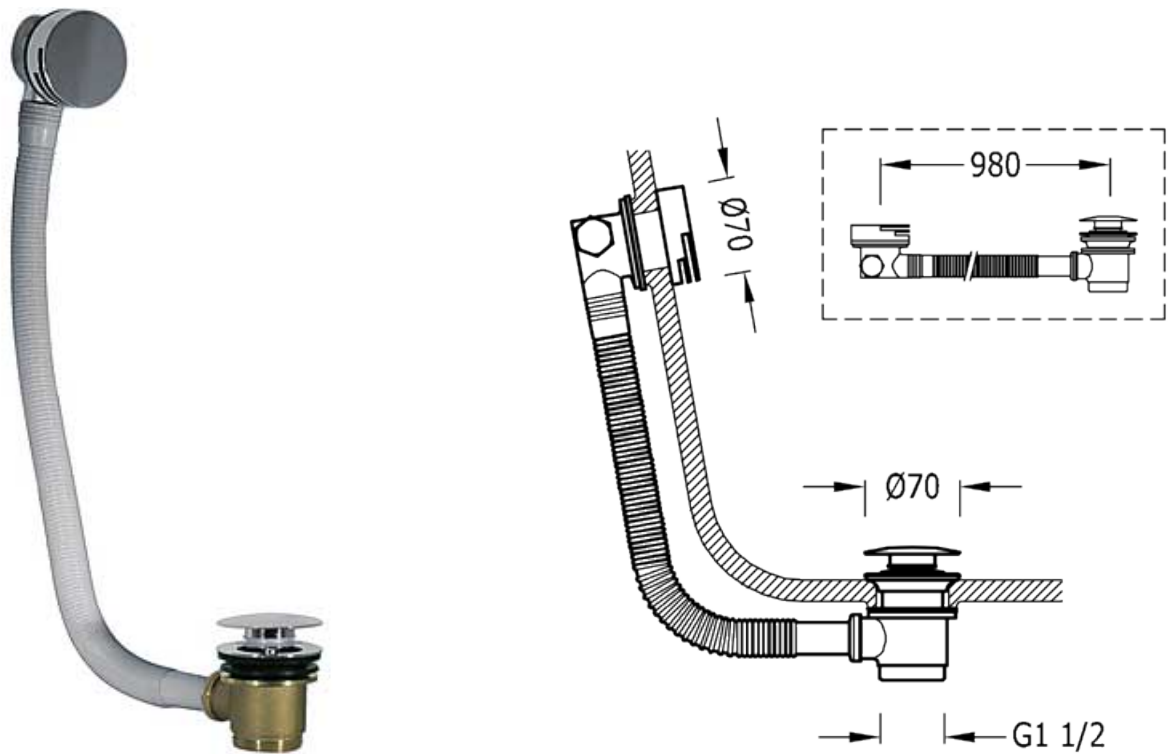

Слив для ванны и круглый наполнительный клапан типа КАСКАД с переливом; Пробка диаметр 70 мм CLICK-CLACK: хромовое покрытие

Cr

Другое

CRO 13453430