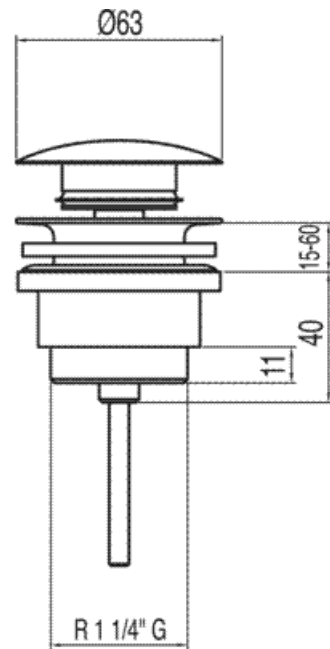

Клапан для умывальника SIMPLE-RAPID; Пробка диаметр 63 мм CLICK-CLACK: хромовое покрытие

Другое

CRO 13454010