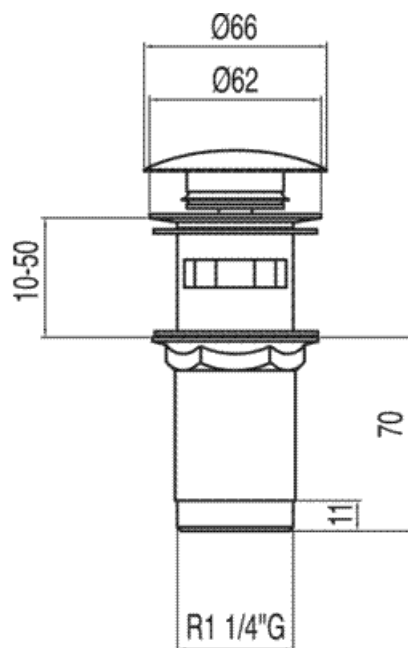

Клапан для умывальника с водосливом; Пробка диаметр 66 мм CLICK-CLACK: хромовое покрытие

Cr

Другое

CRO 13454160