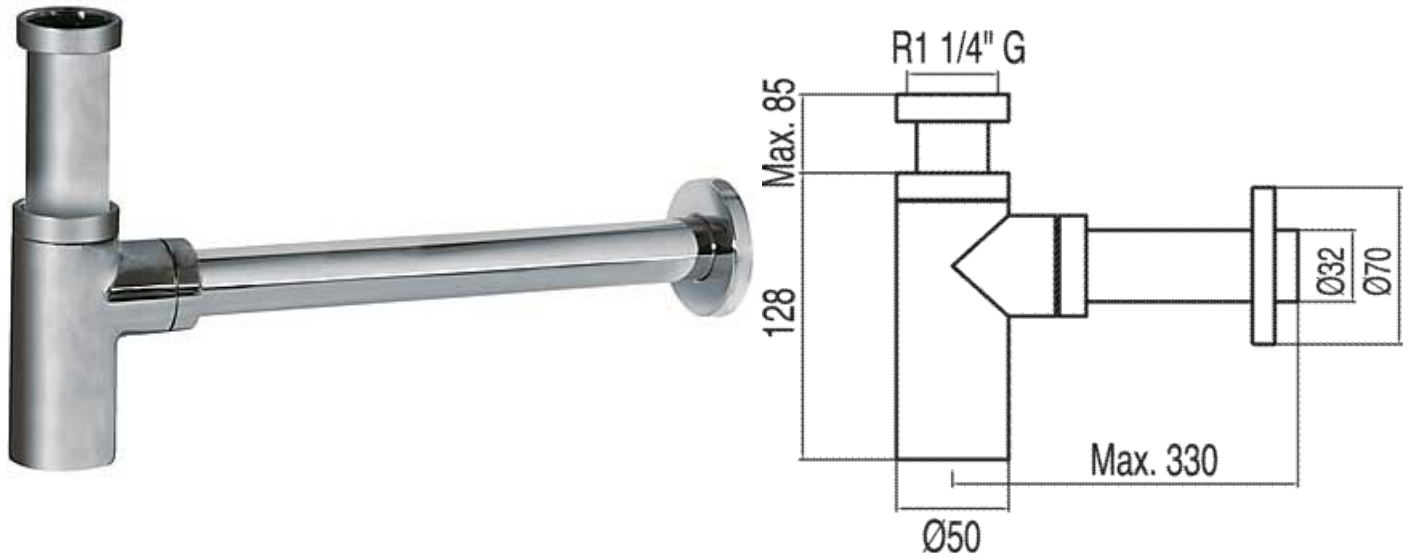

Сифон для умывальника наружный телескопический: хромовое покрытие

Другое

CRO 13463410