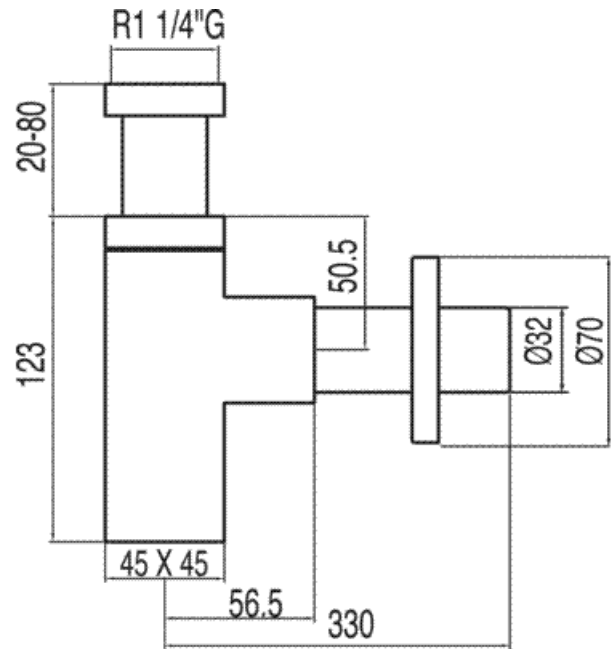

Сифон для умывальника наружный квадратный, телескопический: хромовое покрытие

Другое

CRO 13463420