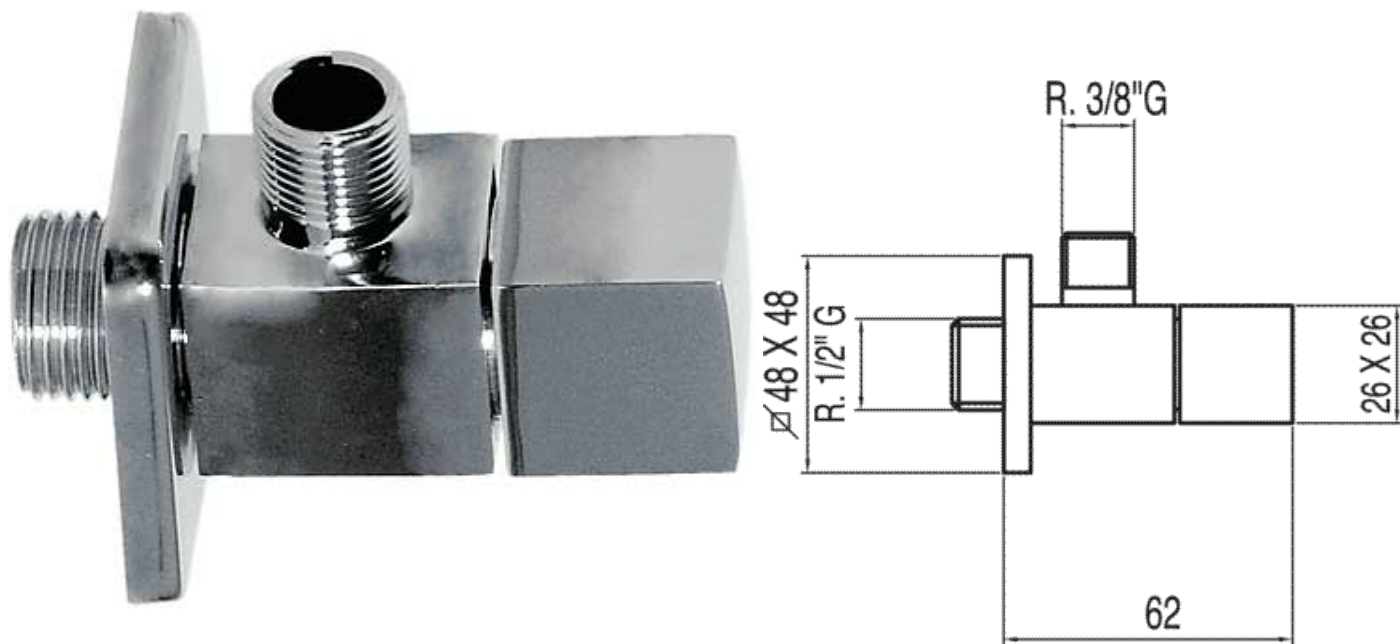

Регулирующий вентиль квадратный: хромовое покрытие

Другое

CRO 13474220