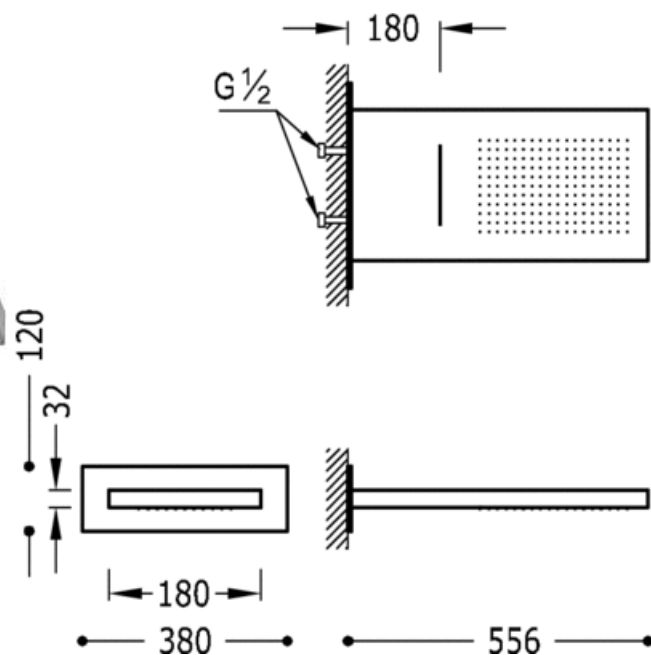

Распылитель душевой INOX настенный TRES-CONFORT; Антиизвестковый. 2 типов струи (Дождь/Водопа).: хромовое покрытие

Верхние души

CRO 134903