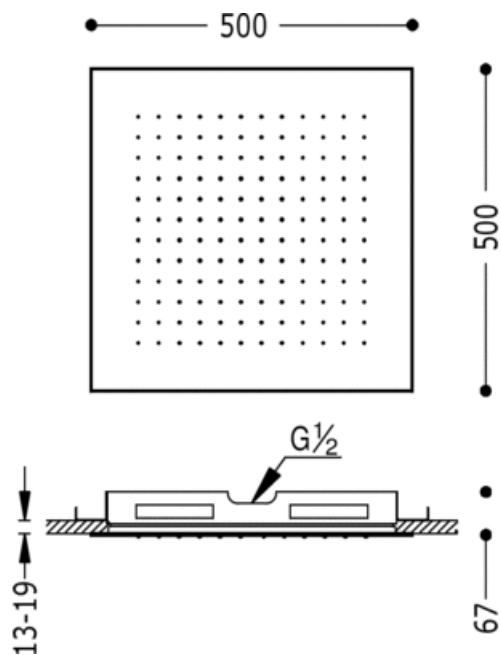

Распылитель душевой INOX потолочный; Антиизвестковый 500x500 мм: хромовое покрытие

Верхние души

CRO 134951

CRO 134944