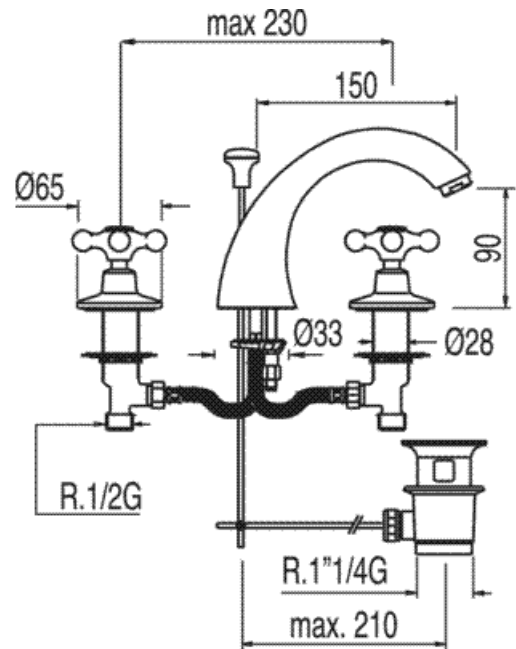

Смеситель для умывальника; Клапан автоматического слива: хромированное покрытие автоматическая утилизация

Cr

Умывальник
 Двуручный смеситель
 Рукоятка
 С аэратором
 Встроенный

CRO 137106

LVI 53710601