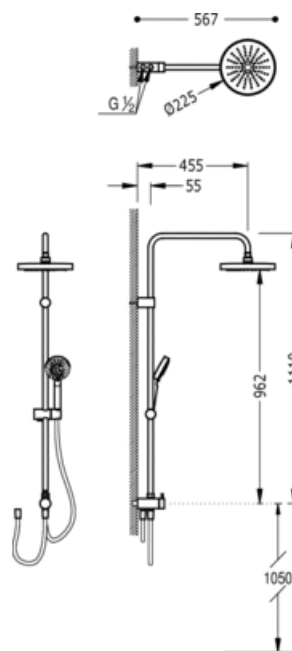

Штанга для душа ECO-TERM; Несъемный душ диаметр 225 мм. Шланг SATIN. Съемный душ с гидромассажем диаметр 100 мм. (5 режимов). Подходит к душевой и ванно-душевой системе: хромовое покрытие

Ванна / душ

CRO