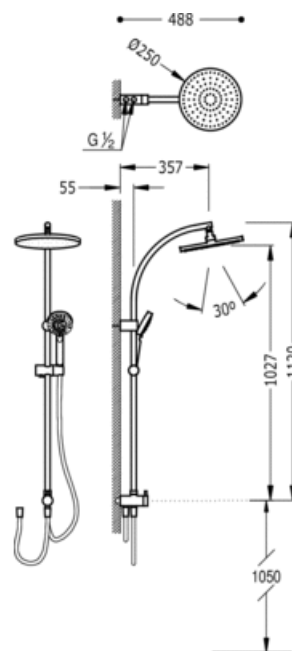

Штанга для душа с гидромассажем; Несъемный душ диаметр 250 мм. Шланг SATIN. Съемный душ с гидромассажем диаметр 100 мм. (5 режимов). Подходит к душевой и ванно-душевой системе: хромовое покрытие

Ванна / душ