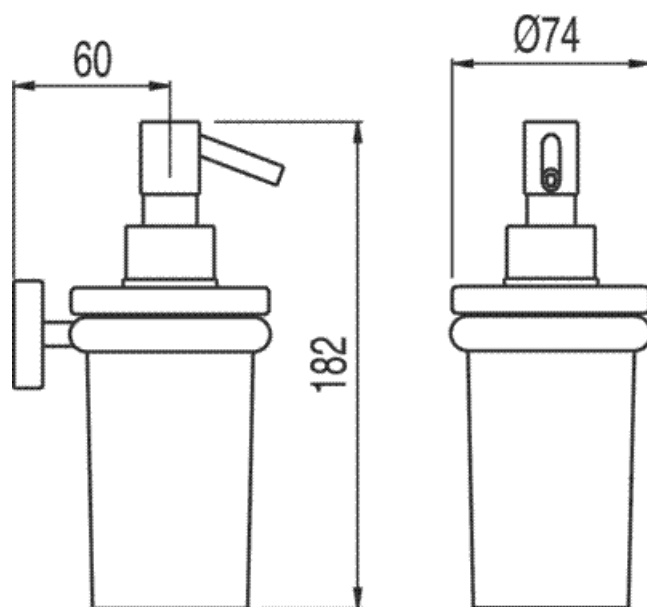

Дозатор мыла настенный керамический: хромовое покрытие

Cr

Другое

CRO 16163618