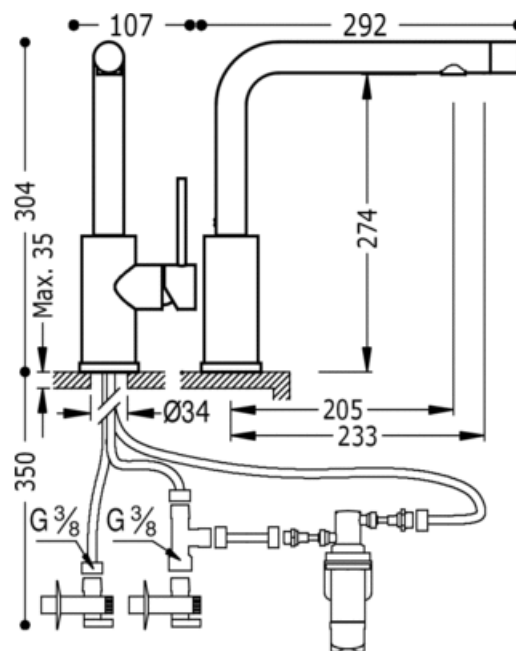

Однорычажный вертикальный смеситель для мойки; двойной режим с фильтром: хромо-вое покрытие, маховик

Обработка воды
 Однорычажный смеситель
 Рычаг
 С аэратором
 Поверхность

	CRO	162453
	CRO	162456