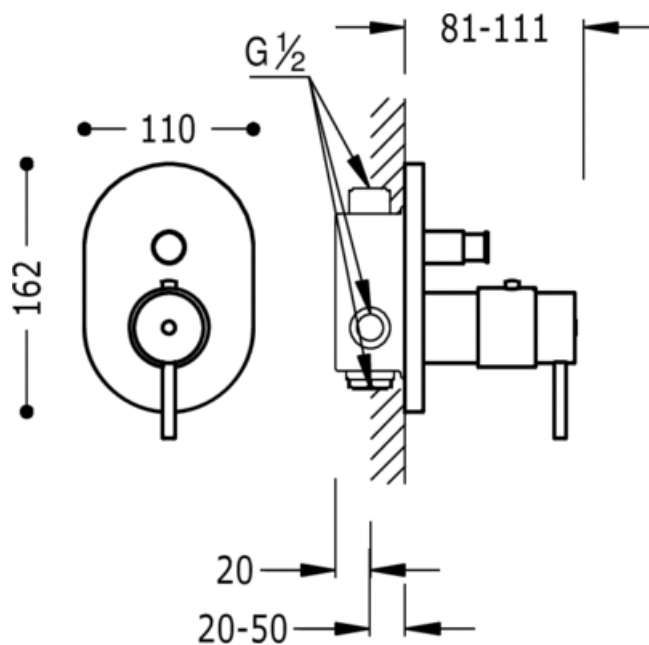

Встроенная термостатическая система для ванны и душа; с затвором и регулятором потока- Включая встраиваемый корпус: хромовое покрытие, рукоятка

91.94.552

Cr

Ванна / душ
Термостатический
Рычаг
Встроенный

CRO 190552