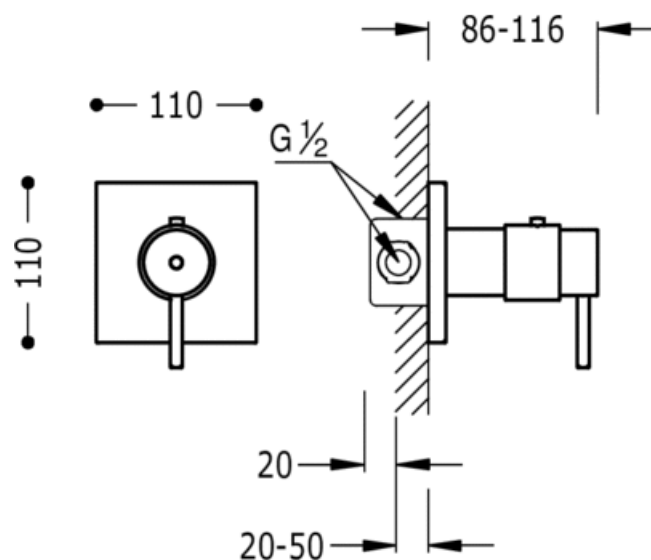

Встроенная термостатическая душевая система; с затвором и регулятором потока-
 Включая встраиваемый корпус: хромовое покрытие, рукоятка

Душ
 Термостатический
 Рычаг
 Встроенный

CRO 190647