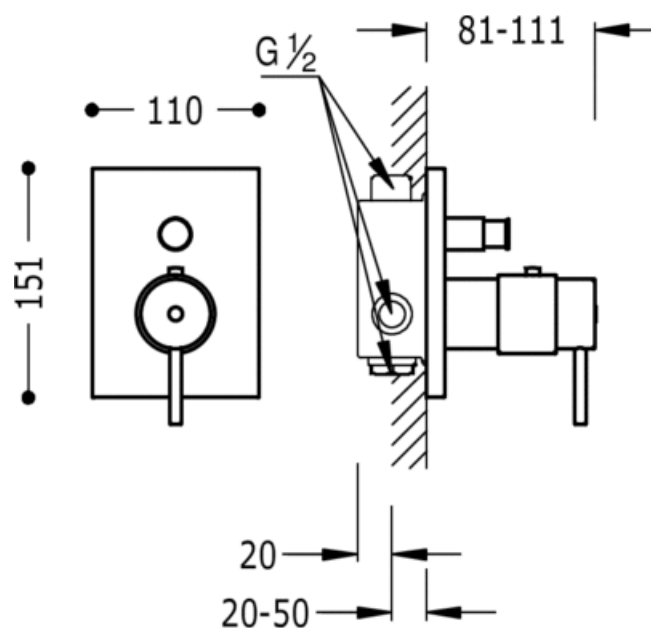

Встроенная термостатическая система для ванны и душа; с затвором и регулятором потока- Включая встраиваемый корпус: хромовое покрытие, рукоятка

91.94.552

Cr

Ванна / душ  
Термостатический  
Рычаг  
Встроенный