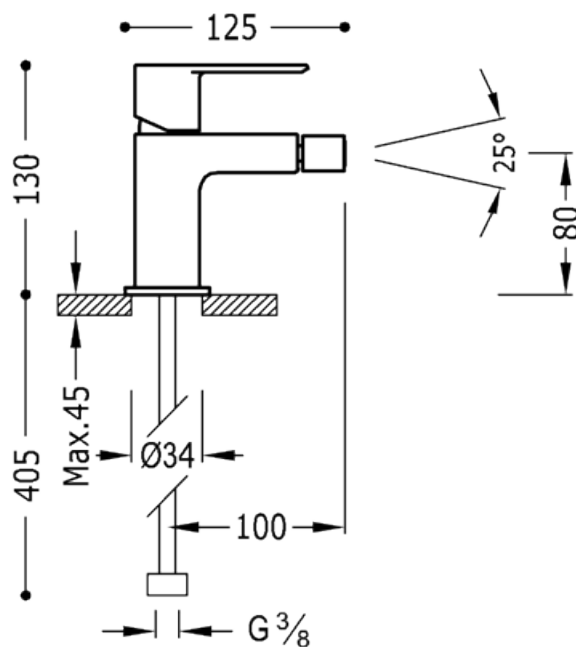

Однорычажный смеситель для биде: зеленое покрытие, рукоятка

Биде  
Однорычажный смеситель  
Рычаг  
С аэратором  
Поверхность

AMB	20012001AMD
NAR	20012001NAD
ROJ	20012001ROD
VIO	20012001VID
FUC	20012001FUD
VER	20012001VED
NCR	20012001NED
BCR	20012001BLD