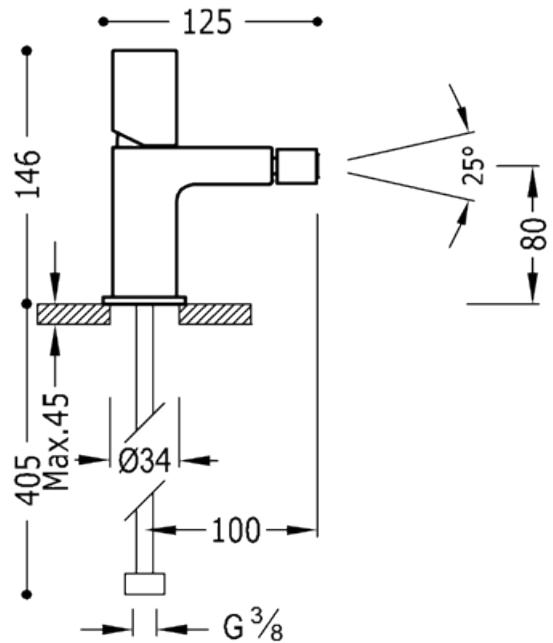

Однорычажный смеситель для биде: белое покрытие, маховик

Биде  
Однорычажный смеситель  
Рукоятка  
С аэратором  
Поверхность

AMB	20012002AMD
NAR	20012002NAD
ROJ	20012002ROD
VIO	20012002VID
FUC	20012002FUD
VER	20012002VED
NCR	20012002NED
BCR	20012002BLD