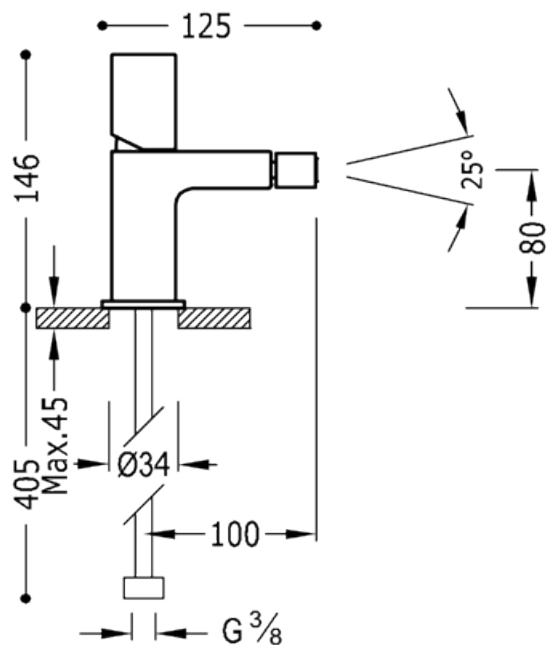

Однорычажный смеситель для биде: покрытие фуксия, маховик

Биде
Однорычажный смеситель
Рукоятка
С аэратором
Поверхность

AMB	20012002AMD
NAR	20012002NAD
ROJ	20012002ROD
VIO	20012002VID
FUC	20012002FUD
VER	20012002VED
NCR	20012002NED
BCR	20012002BLD