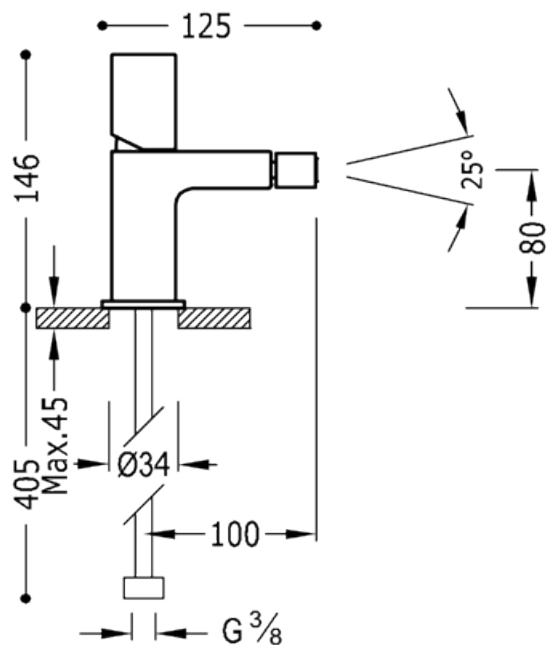

Однорычажный смеситель для биде: черное покрытие, маховик

Биде
Однорычажный смеситель
Рукоятка
С аэратором
Поверхность

AMB	20012002AMD
NAR	20012002NAD
ROJ	20012002ROD
VIO	20012002VID
FUC	20012002FUD
VER	20012002VED
NCR	20012002NED
BCR	20012002BLD