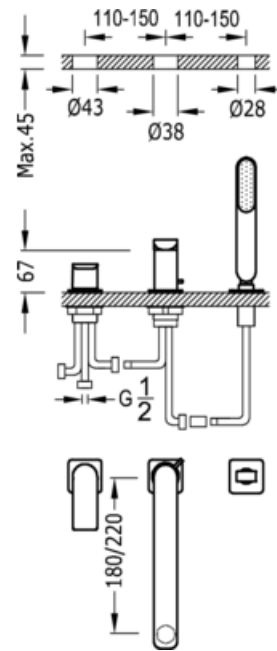

Однорычажный смеситель для борта ванны LOFT; душ с антиизвестковым покрытием (034.639.01).- Расход: 3 бар - 16 л/мин.- Совместим с комплектом бачка N.: 203.245.01.- ПРИМЕЧАНИЕ: см. длину рукава.: хромовое покрытие, рукоятка

Ванна / душ
 Однорычажный смеситель
 Рычаг
 Поверхность

CRO 20016201