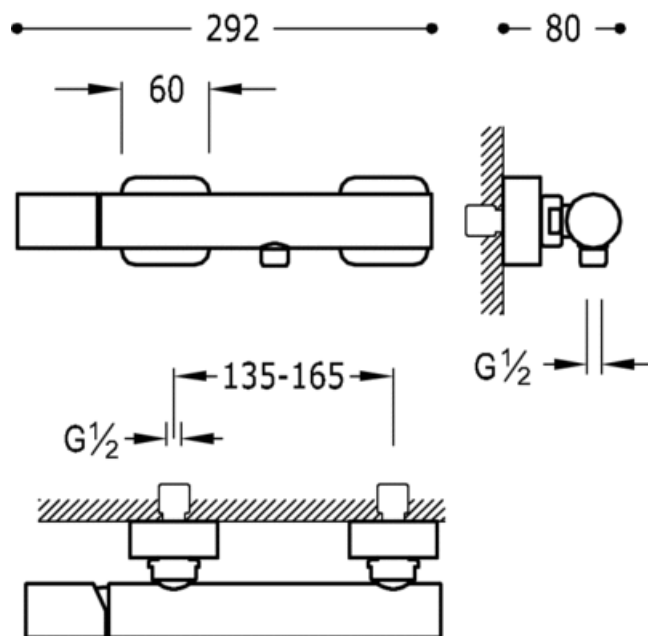

Однорычажный смеситель для душа; Ручной душ с антиизвестковым покрытием и регулируемым держателем. Шланг.: белое покрытие, маховик

9130.190

BI-Cr

Душ
Однорычажный смеситель
Рукоятка
Поверхность

AMB	20016701AM
NAR	20016701NA
ROJ	20016701RO
VIO	20016701VI
FUC	20016701FU
VER	20016701VE
NCR	20016701NE
BCR	20016701BL