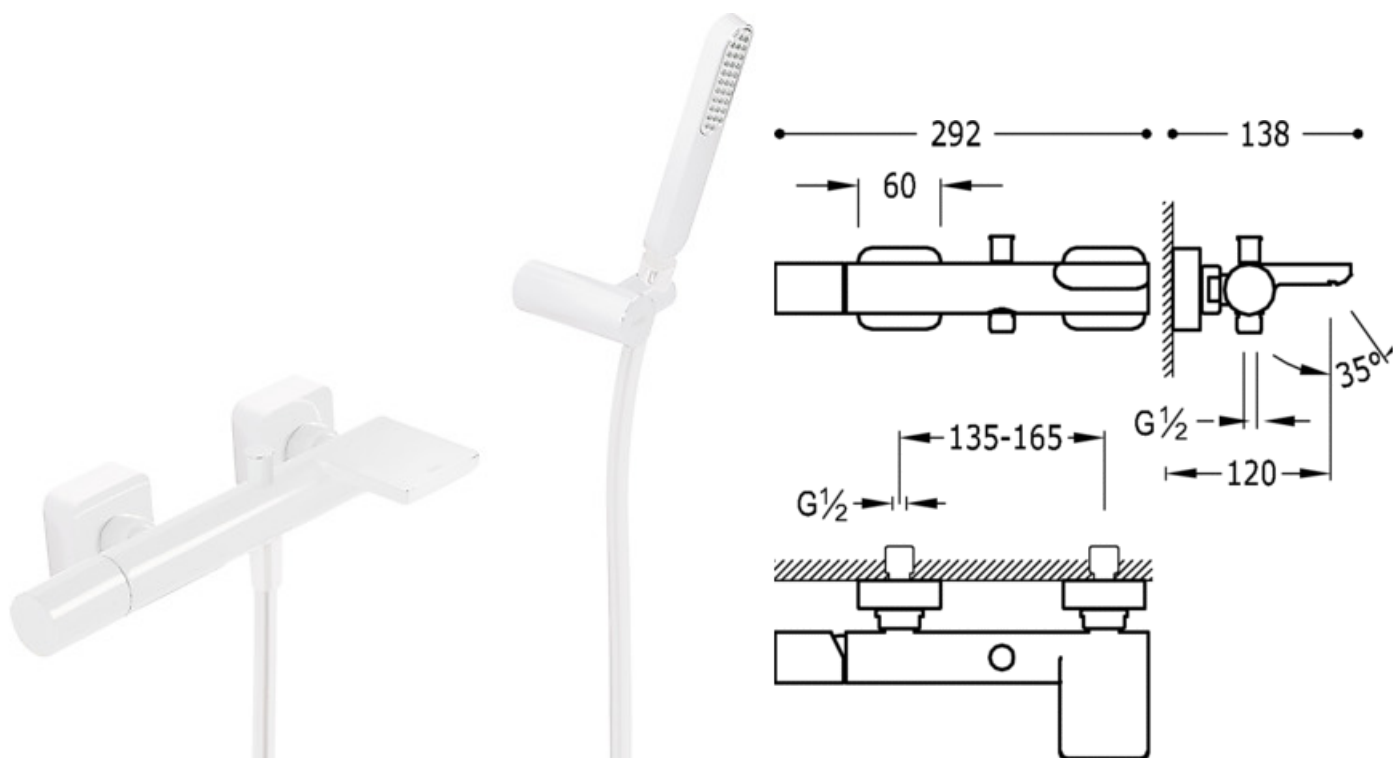

Однорычажный смеситель для ванны и душа; с каскадным изливом. Ручной душ с антиизвестковым покрытием и регулируемым держателем. Шланг.: янтарное покрытие, маховик

Ванна / душ  
 Однорычажный смеситель  
 Рукоятка  
 С каскадным изливом  
 Поверхность